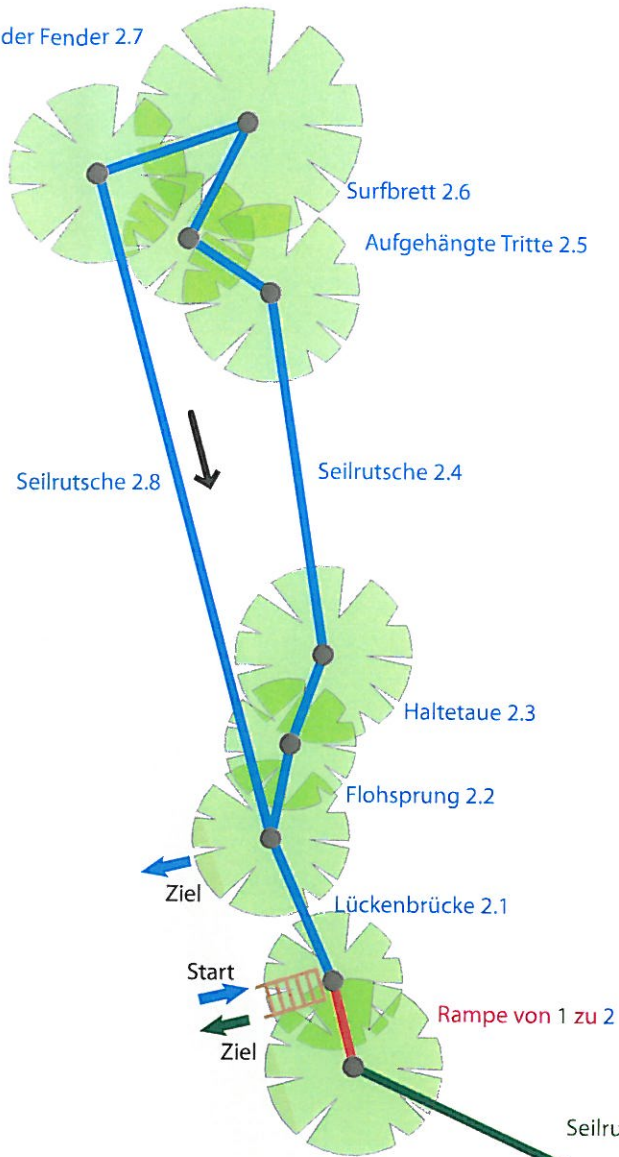

Baumseilpfad Spielpark Wingst

Rollender Fender 2.7

- 1 **Grüner Parcours**
Für alle Einsteiger ab mind. 1,20 m Körpergröße.
Abschluss mit Seilrutsche, kleinere Kinder in
Begleitung von Erwachsenen.
- 2 **Blauer Parcours**
Für Fortgeschrittene ab mind. 1,30 m Körpergröße.

Start
Ziel
Rampe von 1 zu 2

Seilrutsche 1.8

Seilrutsche 1.7

Start

Burmabücke 1.1

Klettertunnel 1.2

Balancierbalken 1.3

Schlaufenbrücke 1.4

V - Netz 1.5

Längsbalken 1.6

zur Sommerodelbahn →